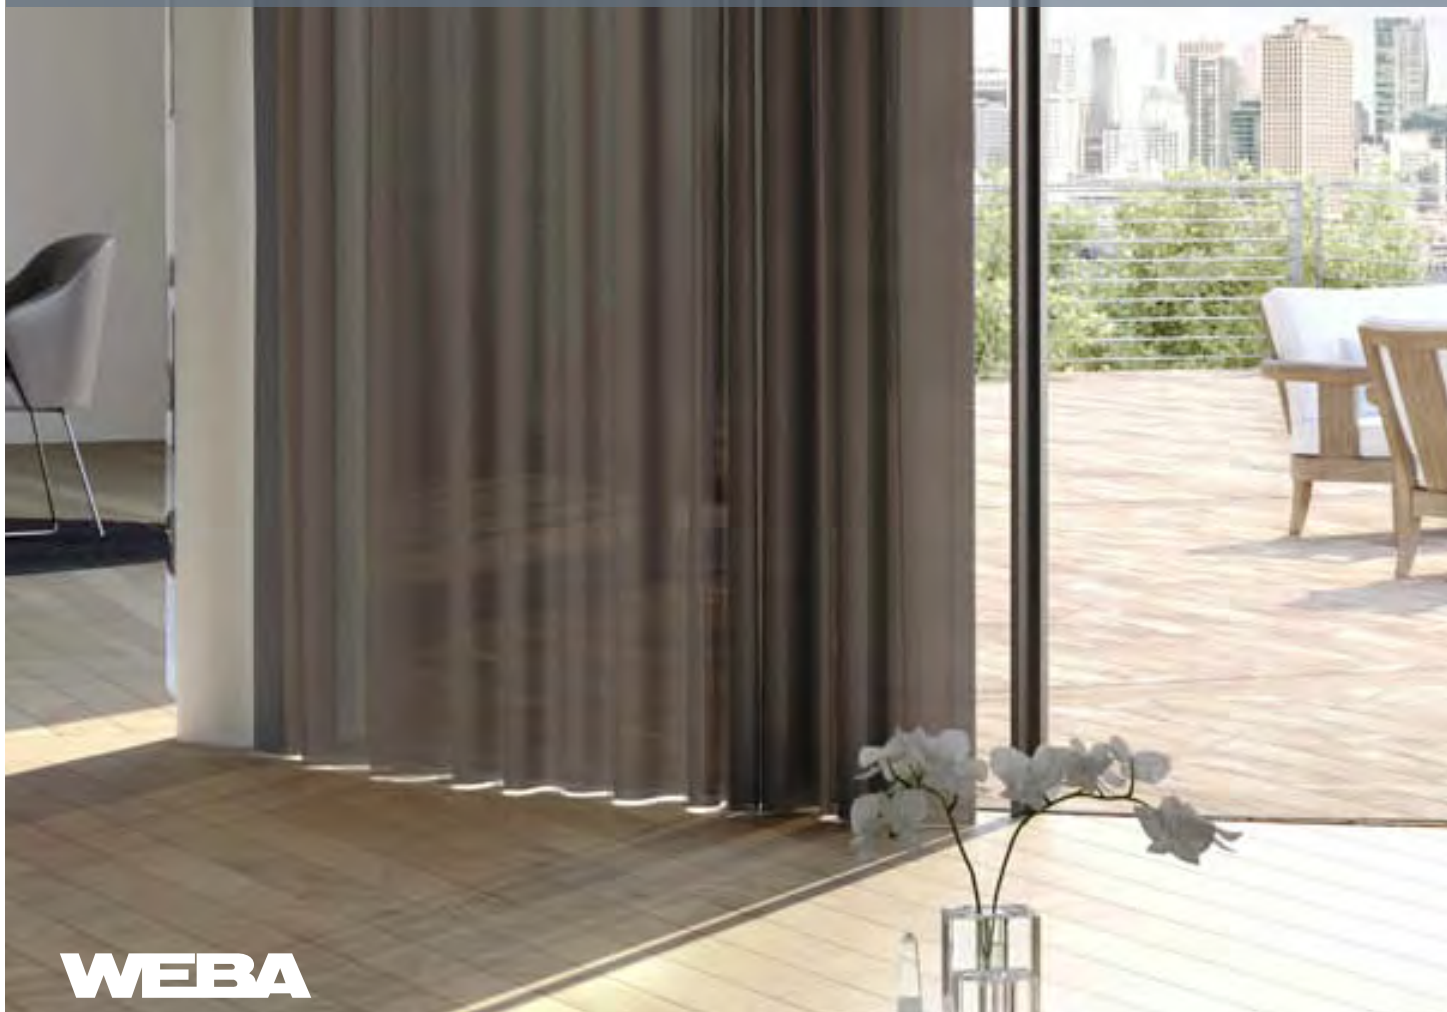

Tekstiler

WEBA leverer tekstiler til alle typer gardinløsninger og avskjermingsbehov. Store kolleksjoner tilgjengelig i transparent, dim-out og black-out utførelser, mange også i Trevira CS.

STORES

ensfarget og mønstret
ca. 300cm bredde
polyester og Trevira CS

DIM-OUT

ensfarget og mønstret
ca. 300/140cm bredde
polyester og Trevira CS

TECHNICAL

ensfarget transparent,
dim-out og black-out
ca.300cm bredde
Trevira CS og polyester