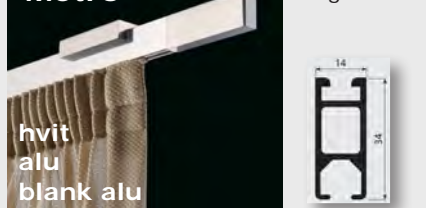

Kuadro

bestillingsvare

hvit
alu
blank alu

Metro

lagervare

hvit
alu
blank alu

Urban

lagervare