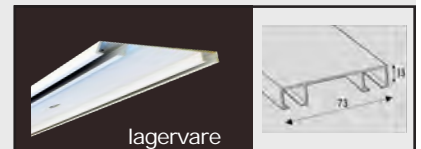

Hvit - alu - blank alu - titan

ø28 Round

manuell og snortrekk

Hvit - alu - blank alu - gull - sort

Duo Track

manuell

Hvit

Dekorskiner