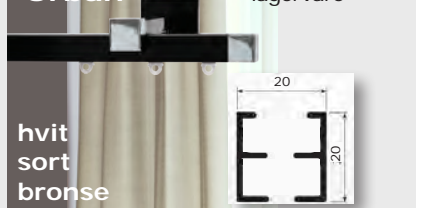

Kuadro

bestillingsvare

hvit
alu
blank alu

Metro

lagervare

hvit
alu
blank alu

Urban

lagervare