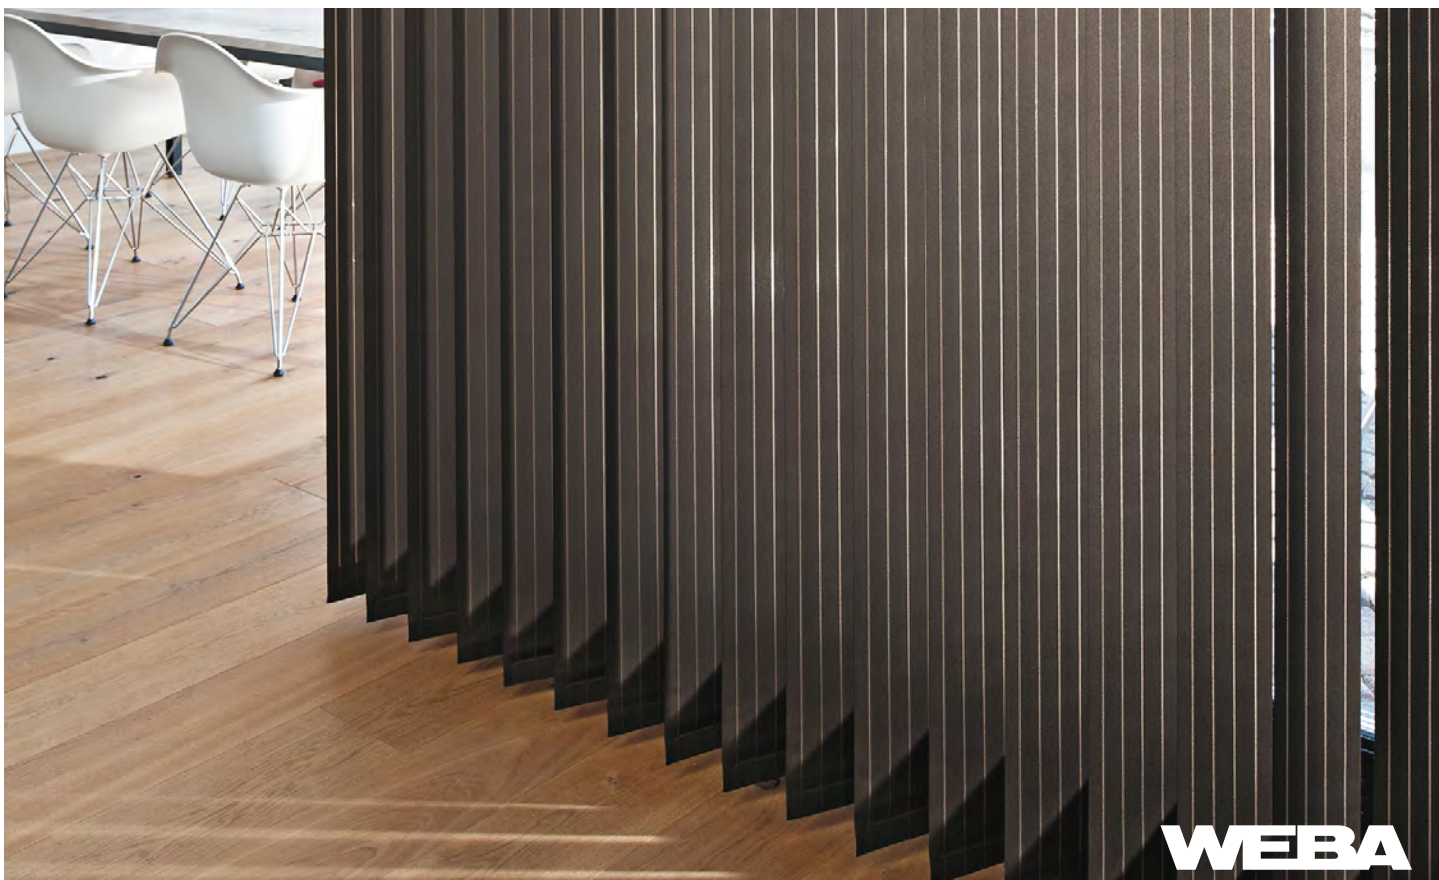

Også i lamellkolleksjonen fra **Création Baumann** vil du oppdage et univers av dekorative og avanserte design og mønstre som gir deg helt nye muligheter for kreativ interiørdesign. Med **lamellgardiner** fra Baumann får du optimal farge- og lyskontroll samtidig som du kan skape de mest forbløffende dekoreffekter.

Lydabsorberende lameller kan anvendes der man ønsker å bedre akustikken i et rom.