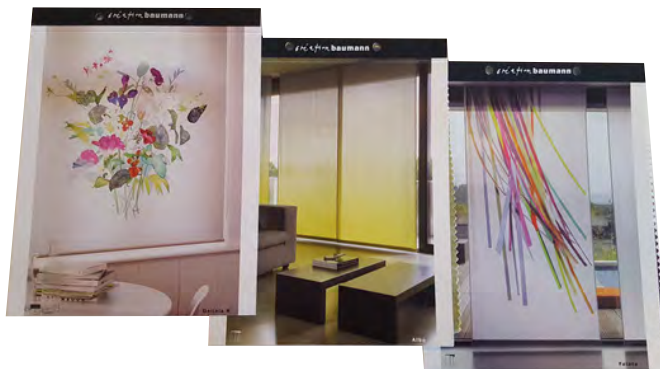

creation **baumann**