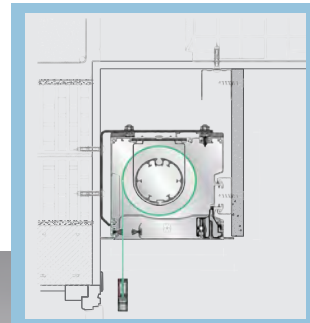

Kan også monteres på vegg med frontbord som skjuler kassetten.