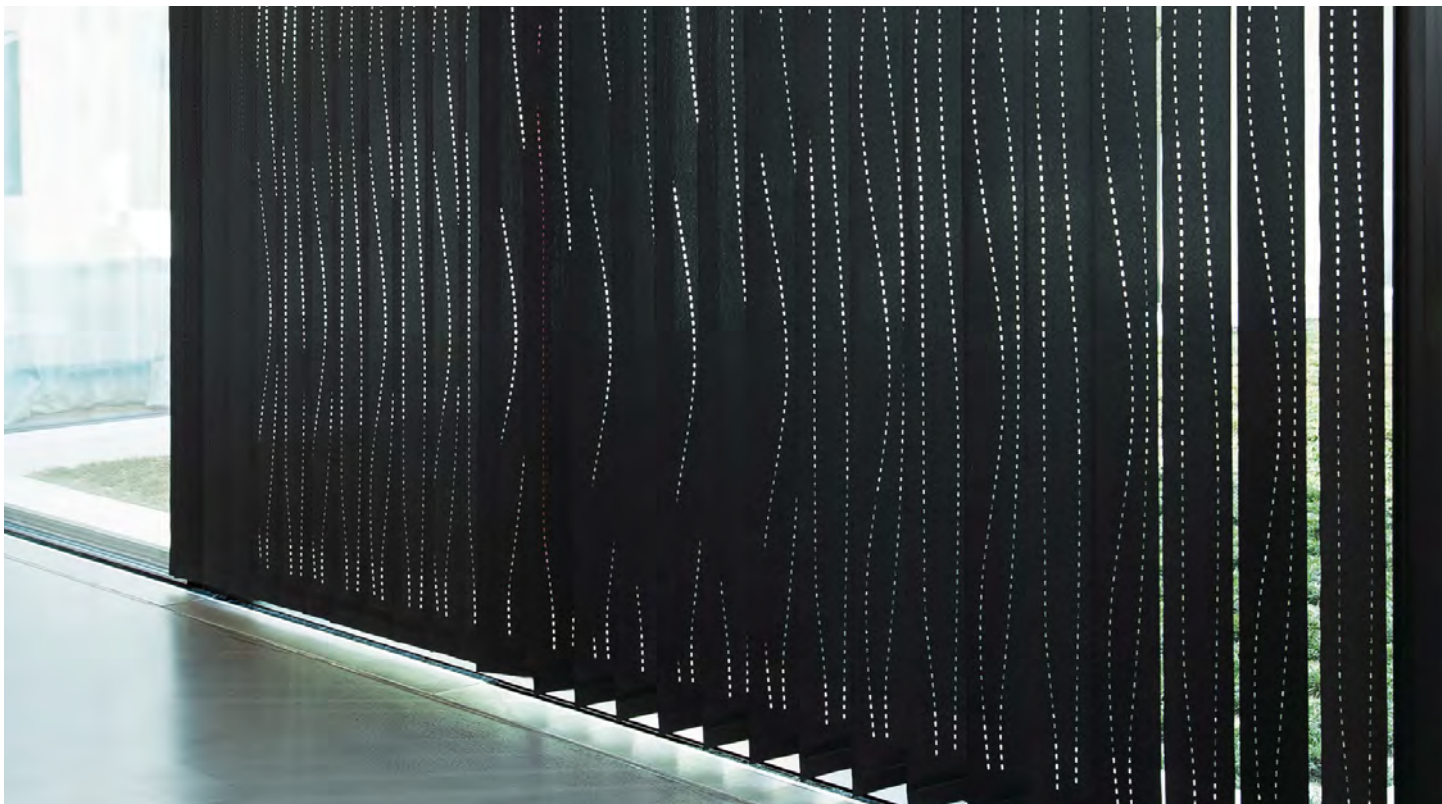

Også i lamellkolleksjonen fra **Création Baumann** vil du oppdage et univers av dekorative og avanserte design og mønstre som gir deg helt nye muligheter for kreativ interiørdesign. Med **lamellgardiner** fra Baumann får du optimal farge- og lyskontroll samtidig som du kan skape de mest forbløffende dekoreffekter.

Lydabsorberende lameller kan anvendes der man ønsker å bedre akustikken i et rom.