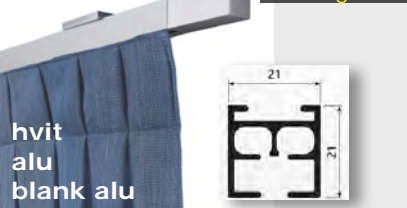

Hvit - alu - blank alu - titan

ø28 Round

manuell og snortrekk

Hvit - alu - blank alu - gull - sort

Duo Track

manuell

Hvit

Dekorskiner

Kuadro

bestillingsvare

hvit
alu
blank alu

Metro

lagervare

hvit
alu
blank alu

Urban

lagervare