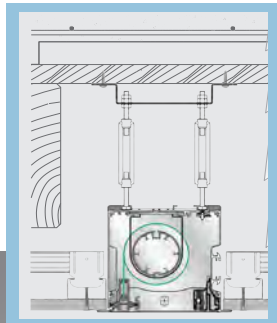

System for innbygging i tak

Topbox 4140 fra Mottura er en løsning for motoriserte rullegardiner som er spesialutviklet for skjult montering **i nedsenkede tak**. Rullegardinen er innebygget i en aluminimskassett og er meget enkel å montere/demontere siden kassetten kan åpnes fra undersiden. Systemet kan også utstyres med led-belysning. For innvendig og utvendig bruk. Maks br. 400 x h. 300cm.

Montering i nedsenket tak, festes med wire i takkonstruksjonen.