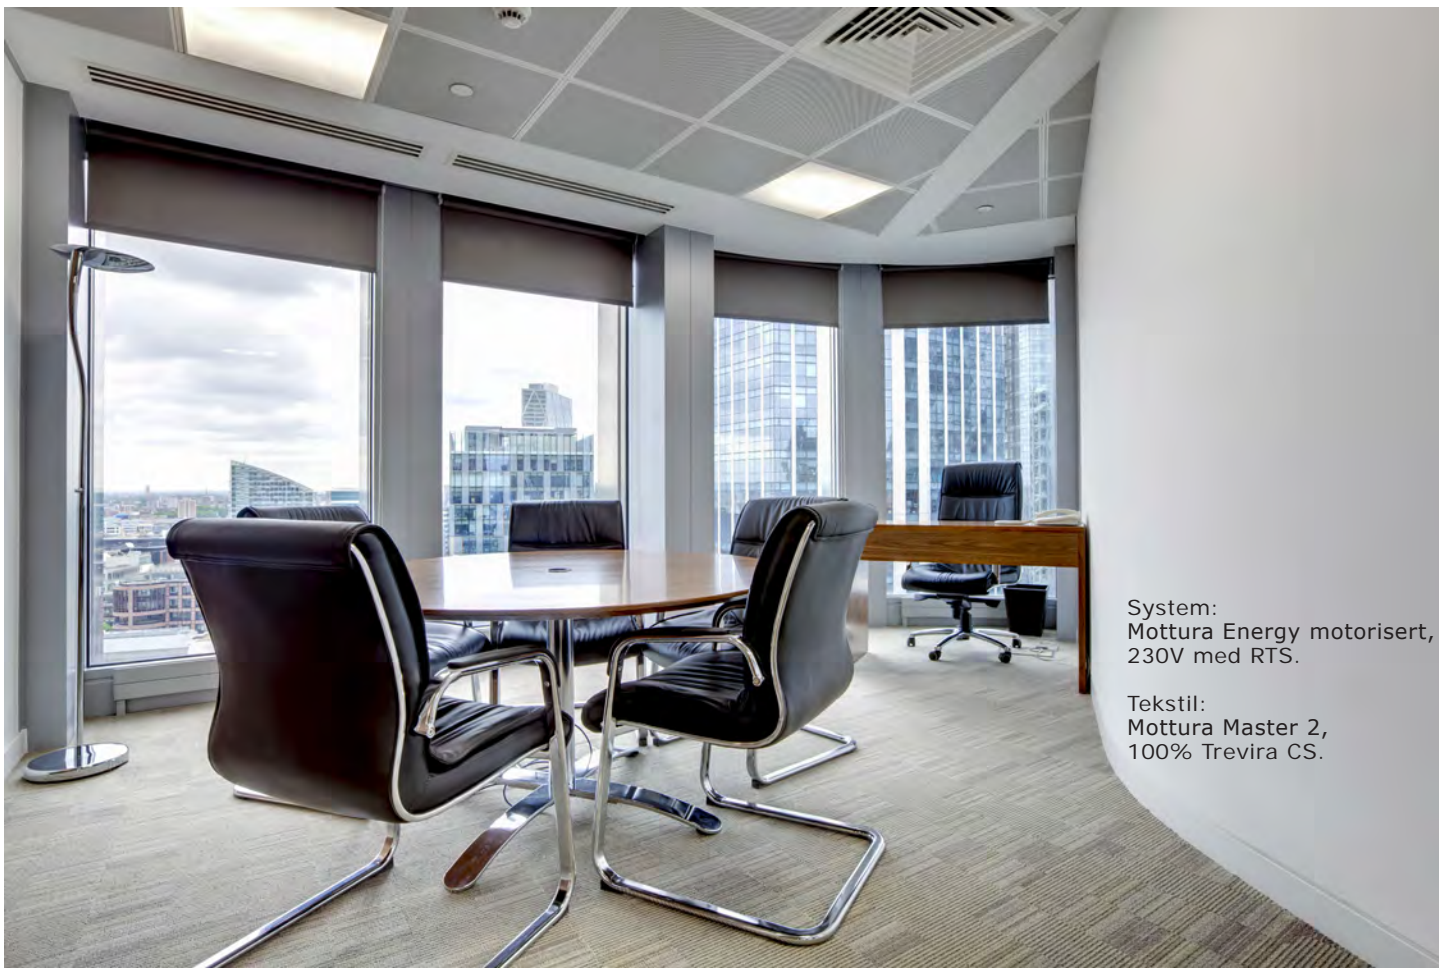

System:
Mottura Energy motorisert,
230V med RTS.

Tekstil:
Mottura Master 2,
100% Trevira CS.

Sjefskontor

Resepsjon