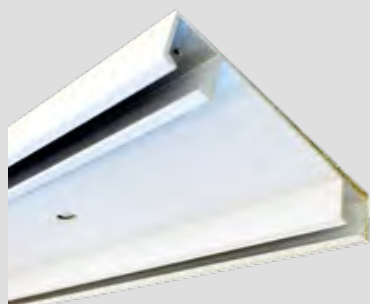

Takskinne Luna

WEBA

Elegant gardinskinne med myke linjer som utmerker seg med sin tidsriktige design. Egner seg også godt til veggmontering, systemet heter da **Lime**.

Lime og Luna passer perfekt sammen med wave-gardiner.