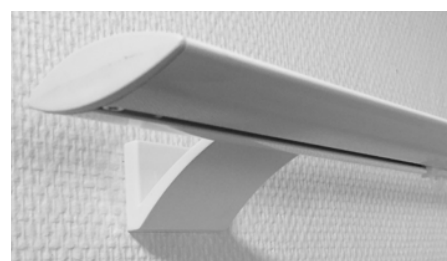

Takskinne Luna

WEBA

Elegant gardinskinne med myke linjer som utmerker seg med sin tidsriktige design. Egner seg også godt til veggmontering, systemet heter da **Lime**.

Lime og Luna passer perfekt sammen med wave-gardiner.