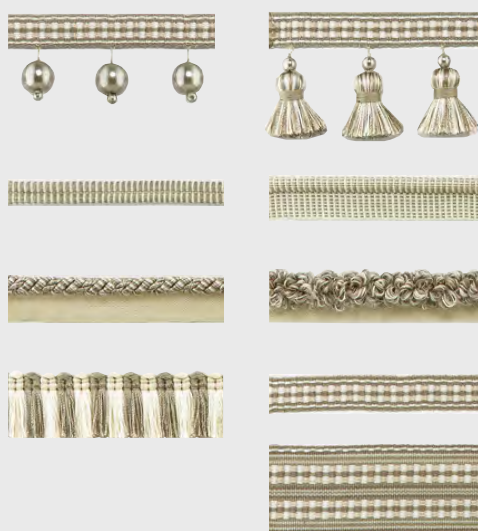

WAVE-GARDIN

PINCH-PLEAT

ENKELT-FOLD OG 3-FOLD

BLYANT-FOLD

BLACK-OUT
100% Trevire CS
300cm bredde

VELOUR
100% Trevira CS
145cm bredde

STORES
100% Trevira CS
300cm bredde

Kroker til tie-backs

Pearl Collection er en unik og omfattende kolleksjon i tie-backs, dusker og pyn-tebånd. Serien leveres i 17 forskjellige farger med matchende snorer og border. Her er det lett å finne en farge som passer.