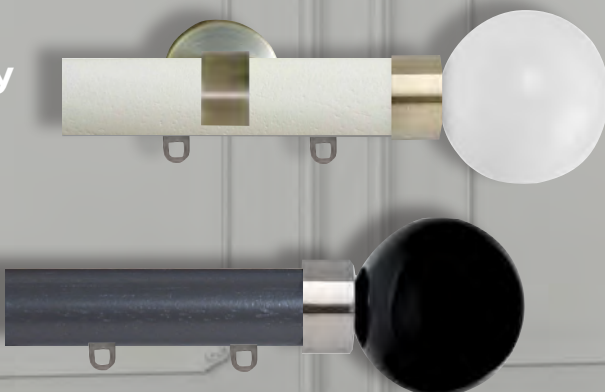

Dekorstenger med glideskinne

ø30 Dekorstang City med glideskinne

ø35 Dekorstang i ekte eik med glideskinne

Dekorstenger med glideskinne gir helt nye muligheter for å kombinere dekorstengenes eleganse med glideskinnens funksjonalitet. Holderne er plassert på toppen av stengene slik at gardinene kan trekkes fritt forbi veggfestene.

Her er vist seriene **ø30 City**, som kan leveres i mange malte og beisede farger og **ø35 Ekte Eik**, som leveres i et flott spekter med beisede farger der strukturen i eikestangen gir en ekstra flott effekt. Denne serien kan også leveres med holdere og endedekor i ekte eik.