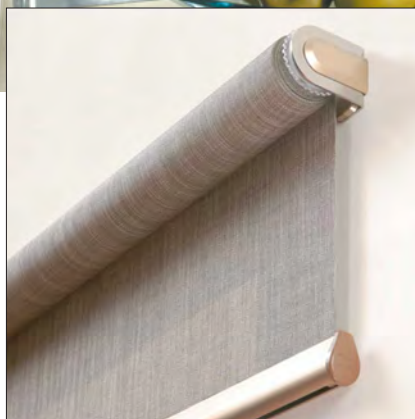

Betjeningsvennlige Rullegardiner

også med tekstiler i Trevira CS

Til hotell og restauranter har Weba smarte løsninger som gjør at rullegardiner kan betjenes av alle uten problemer.

Med innebygget **“Limit-stop”** i topp og bunn vil rullegardinene ikke kunne trekkes for langt opp eller ned, og man unngår dermed skader.

Til manuelle rullegardiner vil vi anbefale **Mottura Sidewinder 8240**. Systemet betjenes med kjede, har limit-stop funksjon, barnesikring og kan utstyres med elegante metallbeslag, Rullegardinene kan parkeres i alle posisjoner.

Til motoriserte rullegardiner anbefaler vi **Qmotion**, som er ypperlig egnet til bruk på hoteller, restauranter og i forsamlingslokaler. Systemet er batteridrevet (levetid 3 år), ingen skjemmende ledninger, betjenes med fjernkontroll og har **“touch and go” funksjon** som ekstra sikkerhet slik at gardinen heves/senkes ved berøring. Qmotion motorene har tilnærmet lydløs bevegelse, og gir gjestene en opplevelse av uforstyrret velbehag.