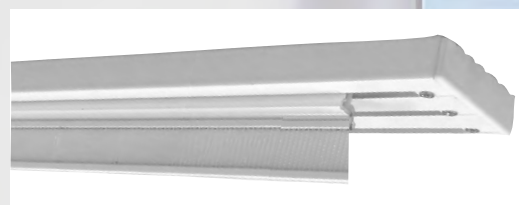

Akustisk solskjerming til Rullegardiner - Lamellgardiner - Panelgardiner

ø16 Round
panelskinner

Oriente Deco
panelskinner

Oriente
panelskinner

På bildet: design Folata fra
Création Baumann

Til Panelgardiner kan vi tilby både tradisjonelle panelskinner for takmontering og dekorative panelskinner med flotte endedekor for veggmontering, og et stort utvalg i ferdigsydde paneler fra bl. a. Création Baumann, som også har akustisk støydempende tekstiler til paneler.

På bildet: design Alba fra
Création Baumann

Magnetclips til Panelgardiner

Ekklusiv kolleksjon i designklips for panelgardiner. Magnet-klipsene finnes i seks forskjellige farger i aluminium og tre-utførelse, som passer til de fleste stilarter. Klipsene festes til kanten av panelene ved hjelp av kraftige magneter, som gjør dem egnet til alle typer tekstiler. Beskytter tekstilene mot flekker og slitasje,