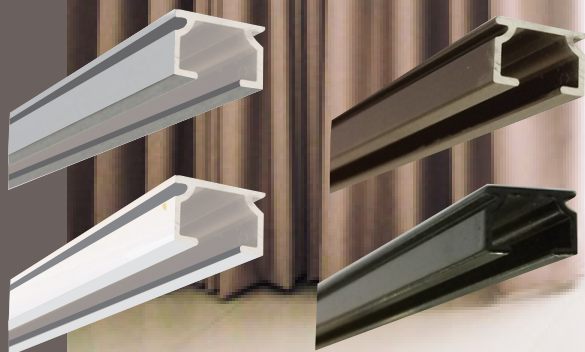

ALU-SKINNE - til takmontering