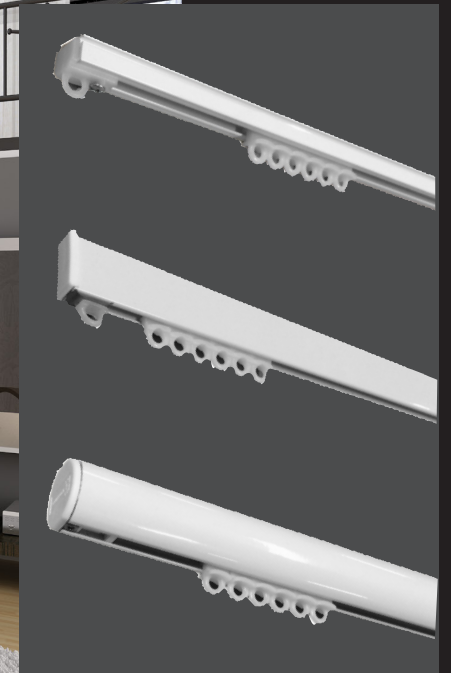

SKINNE- SYSTEMER

WEBA

SKINNESYSTEMER FOR LETTE GARDINER

MICRO - til takmontering

Skjulte takbeslag

PROSJEKT-SKINNE - til tak og vegg

ALU-SKINNE - til takmontering

SLIMTRACK - til vegg og tak

Her er vist skinneresystemer beregnet for lette gardiner.
Alle kan leveres med wave-glidere, men ikke rulleglidere.

SKINNESYSTEMER FOR TUNGE GARDINER

ROUND
ø28 mm - hvit og sort

METRO
34 x 14 mm - hvit

Round og Metro er kraftige skinnesystemer som fungerer fint med tunge gardiner. Kan leveres med Wave- og rullleglidere.

CASPER SKINNE FOR INNFELLING I TAK

Hullet pr. 25cm for direkte innfelling i tak. Skinnen har lokk for innsetting av ekstra glidere. Leveres i matt hvit og matt sort - kan også bues.

HOTELLSKINNE DUO TRACK

Ellipse har click-beslag til tak- og veggmontering, og kan leveres med wave- og low noise rulleglidere.

Arkade er en takskinne med skjulte beslag - kan fås med wave- og low noise rulleglidere.

ESSE

Elegant skinne i helmatte farger og dekorative veggbeslag med pyntedeksel.
Perfekt til Wave.gardiner og kan fås med rulleglidere. Til tak- og veggmontering.