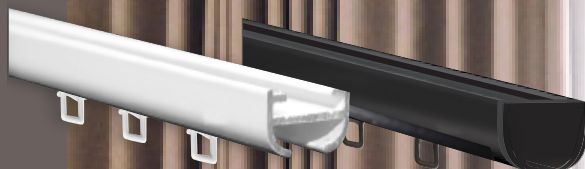

Skjulte takbeslag

SKINNESYSTEMER FOR LETTE GARDINER

MICRO - til takmontering