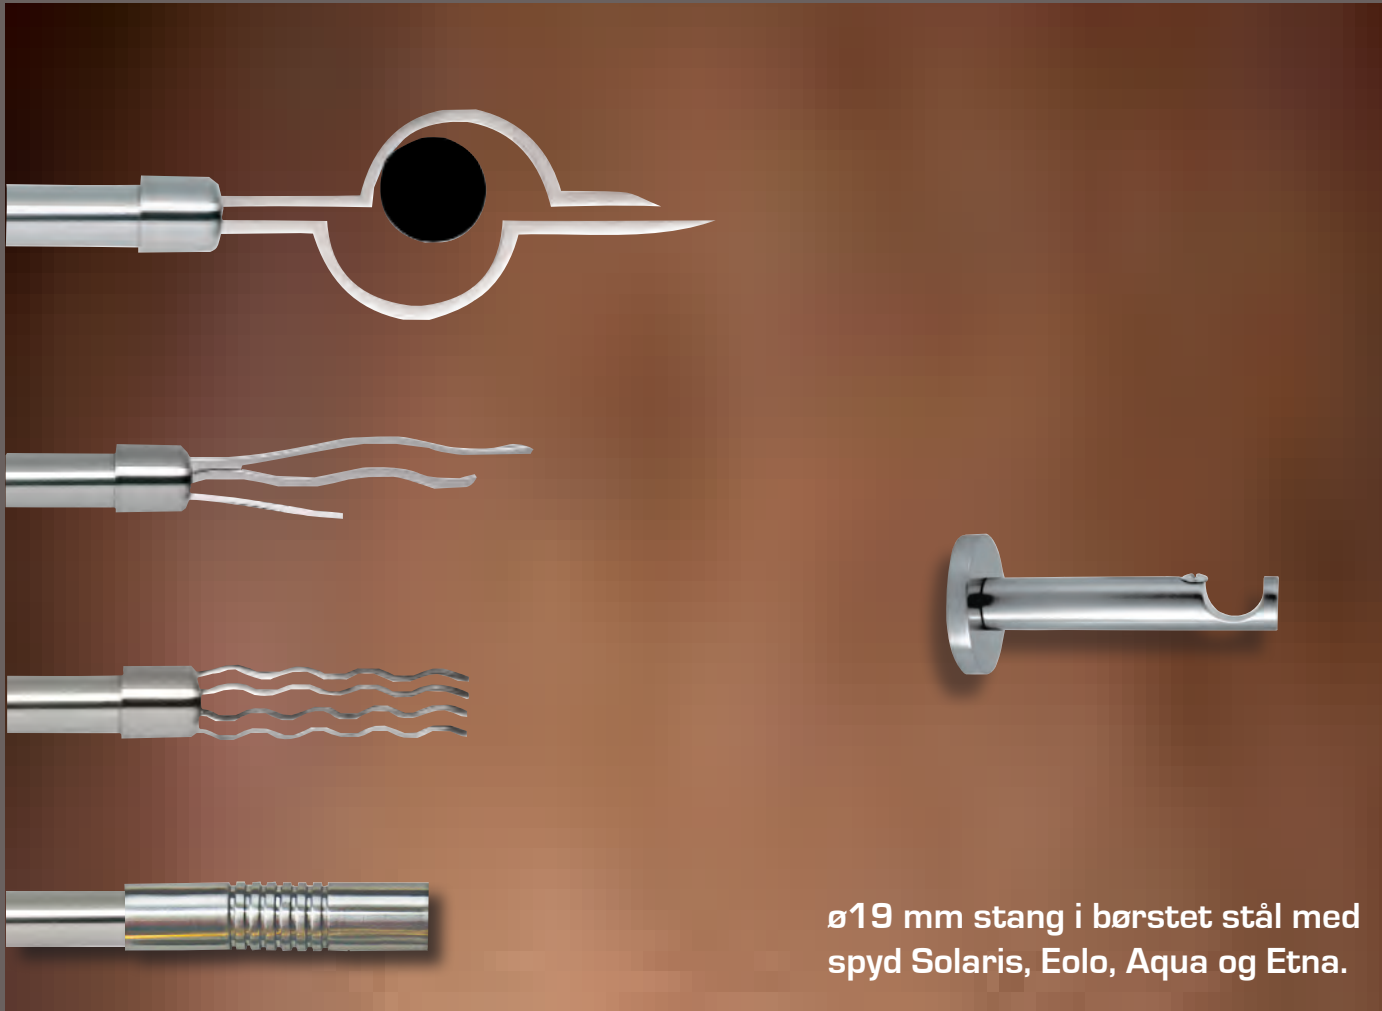

METALL- STENGER

WEBA

ARTICO

ø30 mm akryl stang med blank titan
tilbehør, og spyd Arcas.

ARTICO

ø30 mm akryl stang med tilbehør i
børstet stål og spyd Austral

SOPRANO

ø30 mm Soprano stang i blank titan og spyd Moon.
Andre spyd - Medio, Ceres og Arcas

SOPRANO

ø30 mm Soprano stang i antikk messing og børstet stål med spyd i design Cord. Andre spyd - Maya, Vaso og Tapon.

BØRSTET STÅL

ø20 mm stang i børstet stål med
spyd Oscar og Kule.

PRISMA

DESIGN GIFER

ø19 mm stang i børstet stål med
spyd Solaris, Eolo, Aqua og Etna.

BØRSTET STÅL ICON

ø19 mm Icon stang i børstet stål og spyd
Pop, Rollenbild og Circulo i brunt lær.

STAR

ø20 mm stang i krom, hvit og antra-
sitt med spyd Edro, Ball og Laser.

STILÈ

ø20 mm stang i hvit sort og antrasitt
med spyd Vento, Samba og Stopper.

ELEGANCE

ø30 og 20 mm stang i rustfarge med
spyd Viseu, Evora og Tapon.

SMIJERN

ø30 mm stang i hvit sort smijern
med spyd Leeds , Atrium og Tapon.