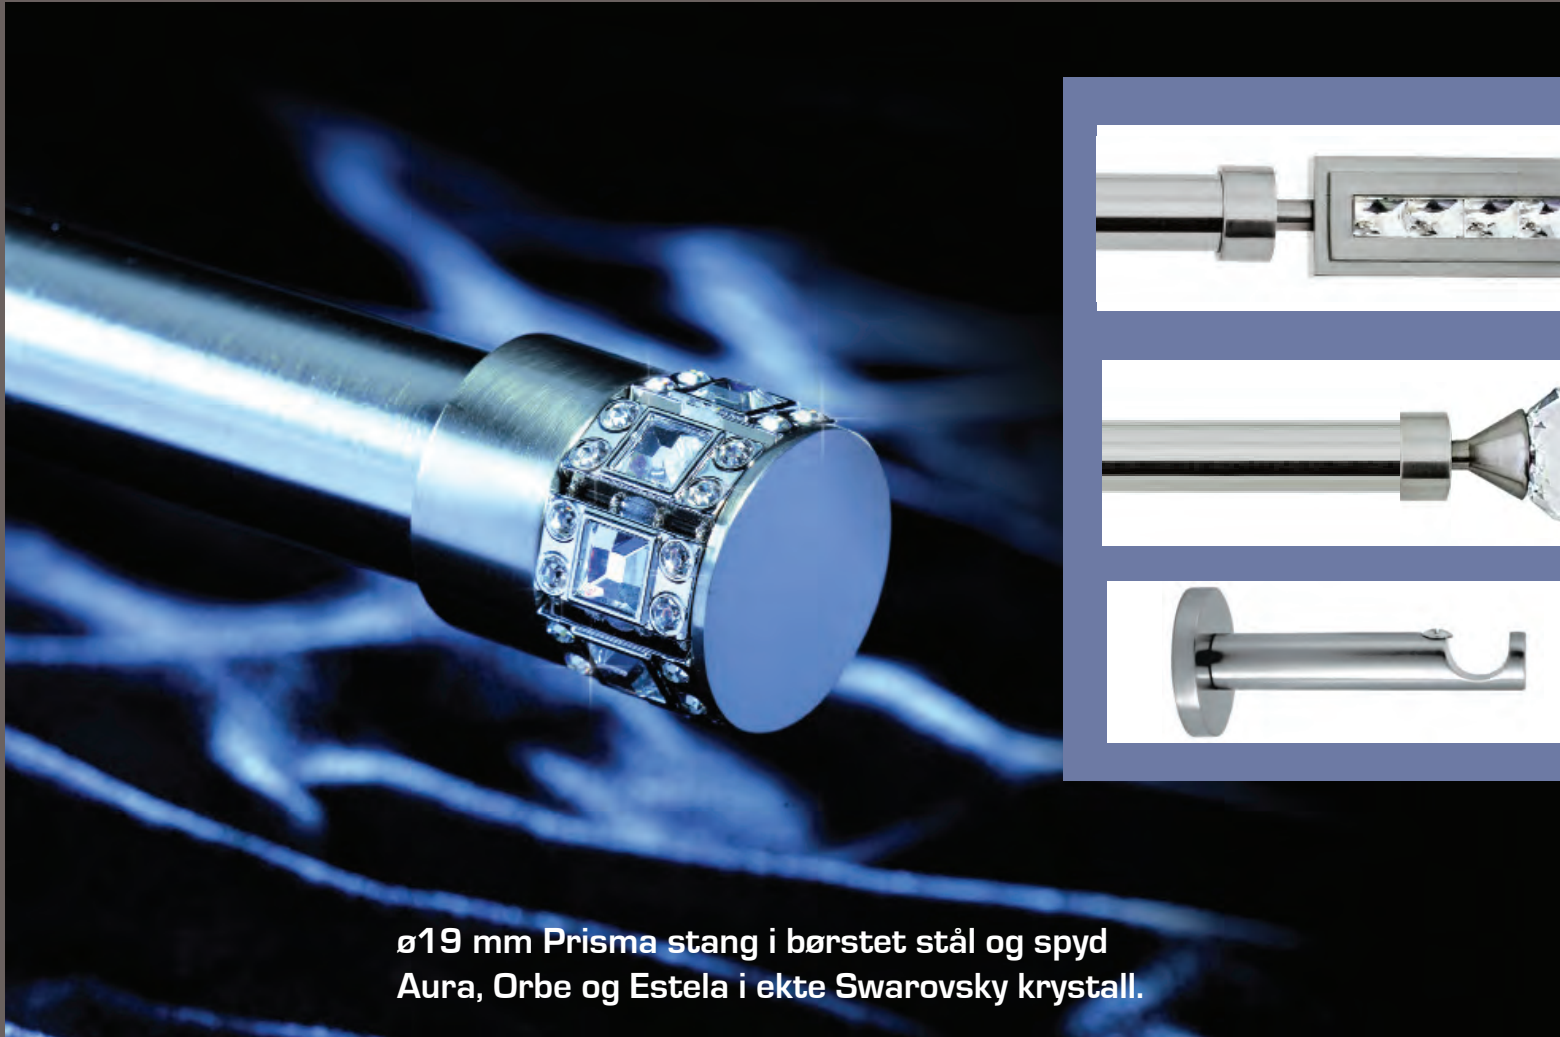

METALL- STENGER

WEBA

ARTICO

ø30 mm akryl stang med blank titan
tilbehør, og spyd Arcas.

ARTICO

ø30 mm akryl stang med tilbehør i
børstet stål og spyd Austral

SOPRANO

ø30 mm Soprano stang i blank titan og spyd Moon.
Andre spyd - Medio, Ceres og Arcas

SOPRANO

ø30 mm Soprano stang i antikk messing og børstet stål med spyd i design Cord. Andre spyd - Maya, Vaso og Tapon.

BØRSTET STÅL

ø20 mm stang i børstet stål med
spyd Oscar og Kule.

PRISMA

DESIGN GIFER

ø19 mm stang i børstet stål med
spyd Solaris, Eolo, Aqua og Etna.

BØRSTET STÅL ICON

ø19 mm Icon stang i børstet stål og spyd
Pop, Rollenbild og Circulo i brunt lær.

STAR

ø20 mm stang i krom, hvit og antra-
sitt med spyd Edro, Ball og Laser.

STILÈ

ø20 mm stang i hvit sort og antrasitt
med spyd Vento, Samba og Stopper.

ELEGANCE

ø30 og 20 mm stang i rustfarge med
spyd Viseu, Evora og Tapon.

SMIJERN

ø30 mm stang i hvit sort smijern
med spyd Leeds , Atrium og Tapon.