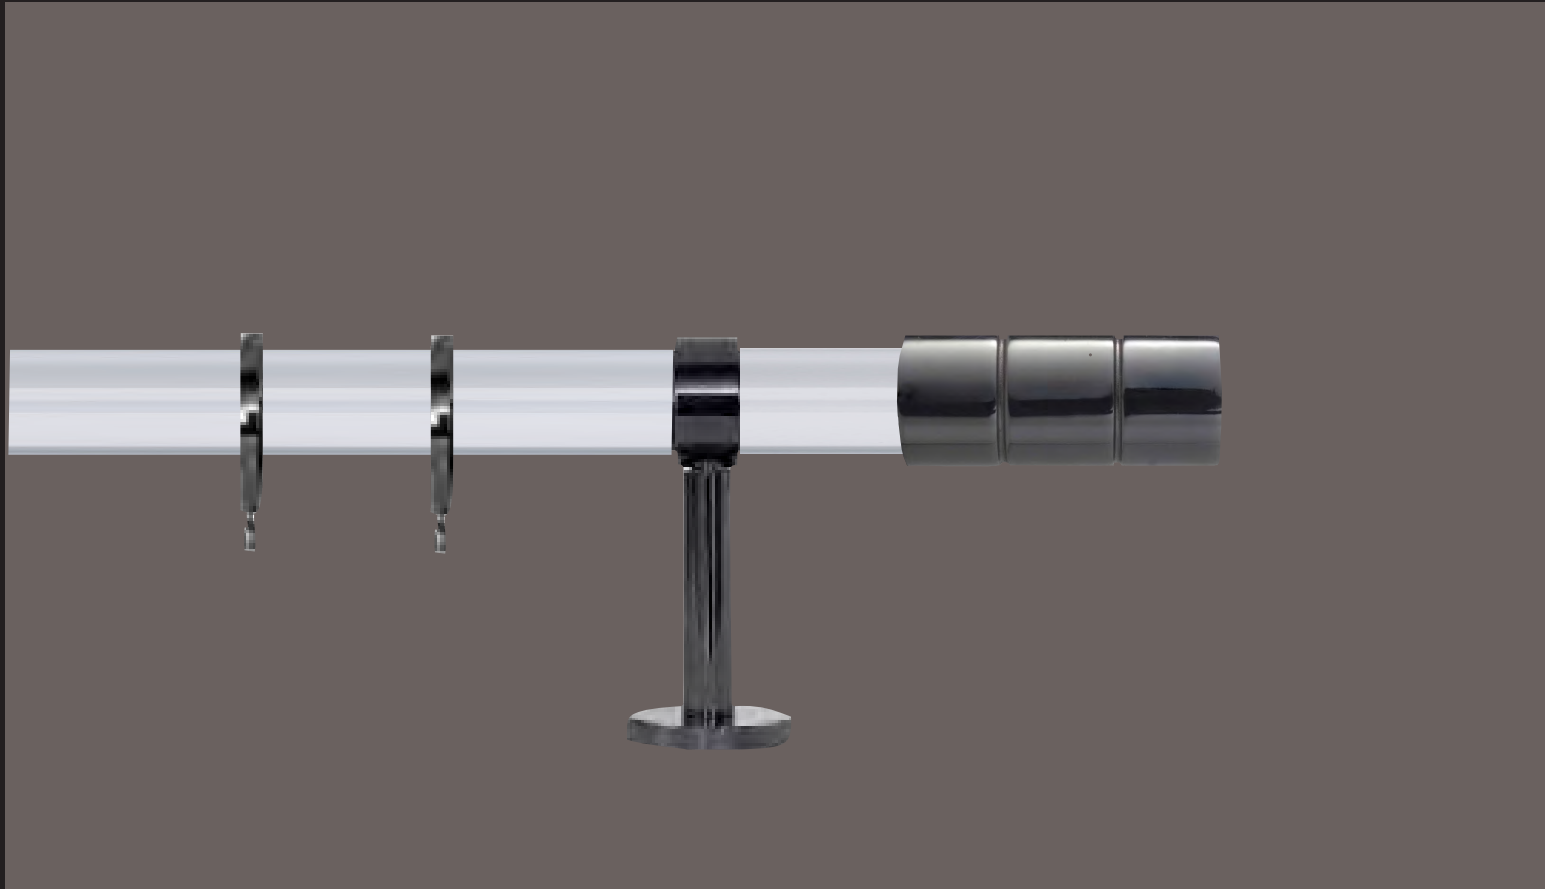

METALL- STENGER

WEBA

ARTICO

ø30 mm akryl stang med blank titan
tilbehør, og spyd Arcas.

ARTICO

ø30 mm akryl stang med tilbehør i
børstet stål og spyd Austral

SOPRANO

ø30 mm Soprano stang i blank titan og spyd Moon.
Andre spyd - Medio, Ceres og Arcas

SOPRANO

ø30 mm Soprano stang i antikk messing og børstet stål med spyd i design Cord. Andre spyd - Maya, Vaso og Tapon.

BØRSTET STÅL

ø20 mm stang i børstet stål med
spyd Oscar og Kule.

PRISMA

DESIGN GIFER

ø19 mm stang i børstet stål med
spyd Solaris, Eolo, Aqua og Etna.

BØRSTET STÅL ICON

ø19 mm Icon stang i børstet stål og spyd
Pop, Rollenbild og Circulo i brunt lær.

STAR

ø20 mm stang i krom, hvit og antra-
sitt med spyd Edro, Ball og Laser.

STILÈ

ø20 mm stang i hvit sort og antrasitt
med spyd Vento, Samba og Stopper.

ELEGANCE

ø30 og 20 mm stang i rustfarge med
spyd Viseu, Evora og Tapon.

SMIJERN

ø30 mm stang i hvit sort smijern
med spyd Leeds , Atrium og Tapon.