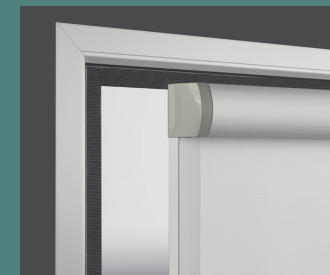

6 års garanti