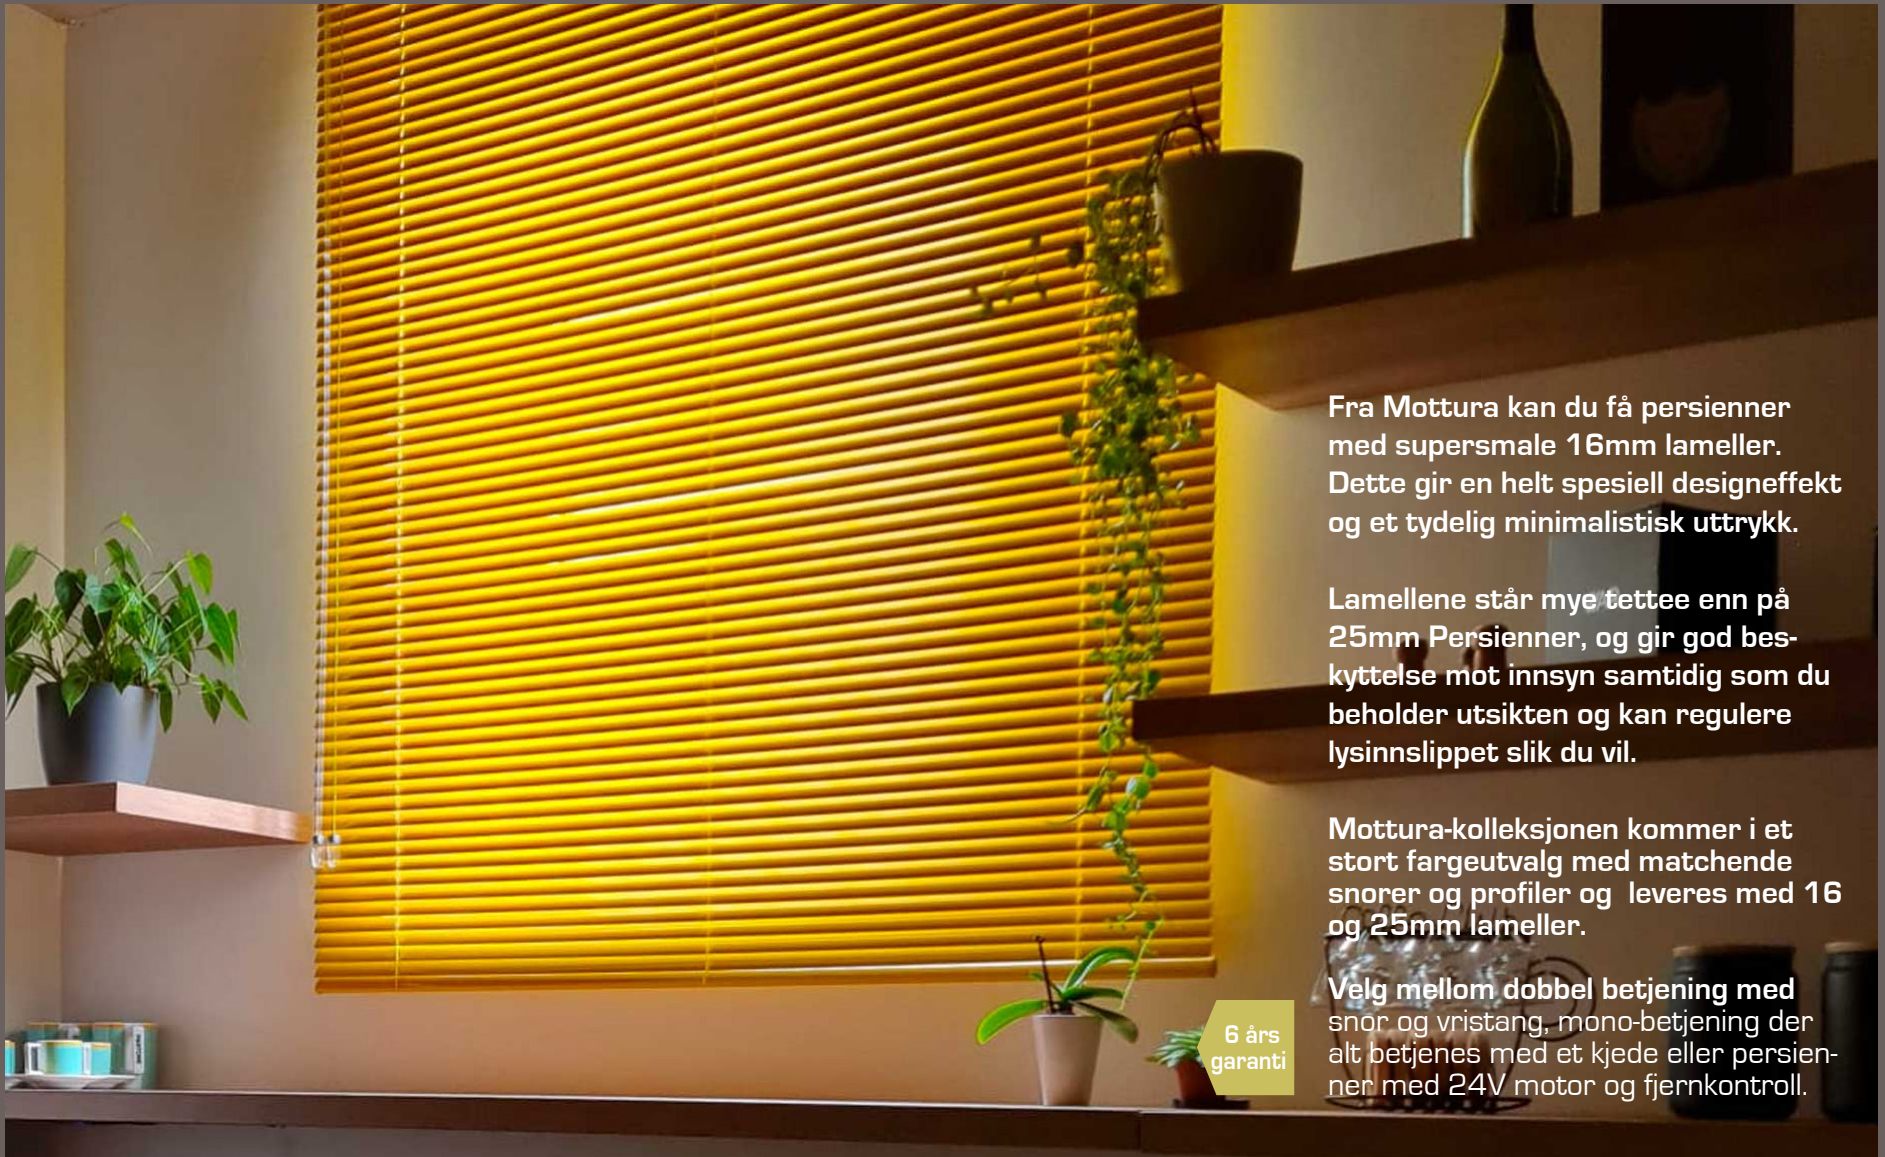

PERSIENNER

Fra Mottura kan du få persienner med supersmale 16mm lameller. Dette gir en helt spesiell designeffekt og et tydelig minimalistisk uttrykk.

Lamellene står mye tettere enn på 25mm Persienner, og gir god beskyttelse mot innsyn samtidig som du beholder utsikten og kan regulere lysinnslippet slik du vil.

Mottura-kolleksjonen kommer i et stort fargeutvalg med matchende snorer og profiler og leveres med 16 og 25mm lameller.

Velg mellom dobbel betjening med snor og vristang, mono-betjening der alt betjenes med et kjede eller persienner med 24V motor og fjernkontroll.

6 års
garanti