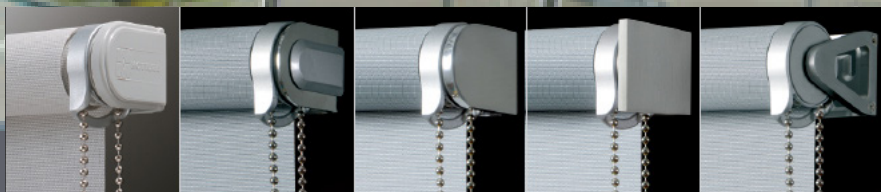

HI-TECH SOLSKJERMING

MED 6 ÅRS GARANTI

Mottura S.p.A. holder til i Torino i Italia og er en av verdens ledende leverandører av høyteknologiske løsninger for solskjerming. Anerkjent over hele verden blant arkitekter og designere.

I tillegg til avanserte systemer og teknologi, har Mottura et stort utvalg i tekniske tekstiler med unike egenskaper for varmedemping og gjennomsiktighet.

Hos Mottura kan du også få beslag i forskjellige typer design og kan skape ditt eget uttrykk og en stil som passer til ditt interiør.